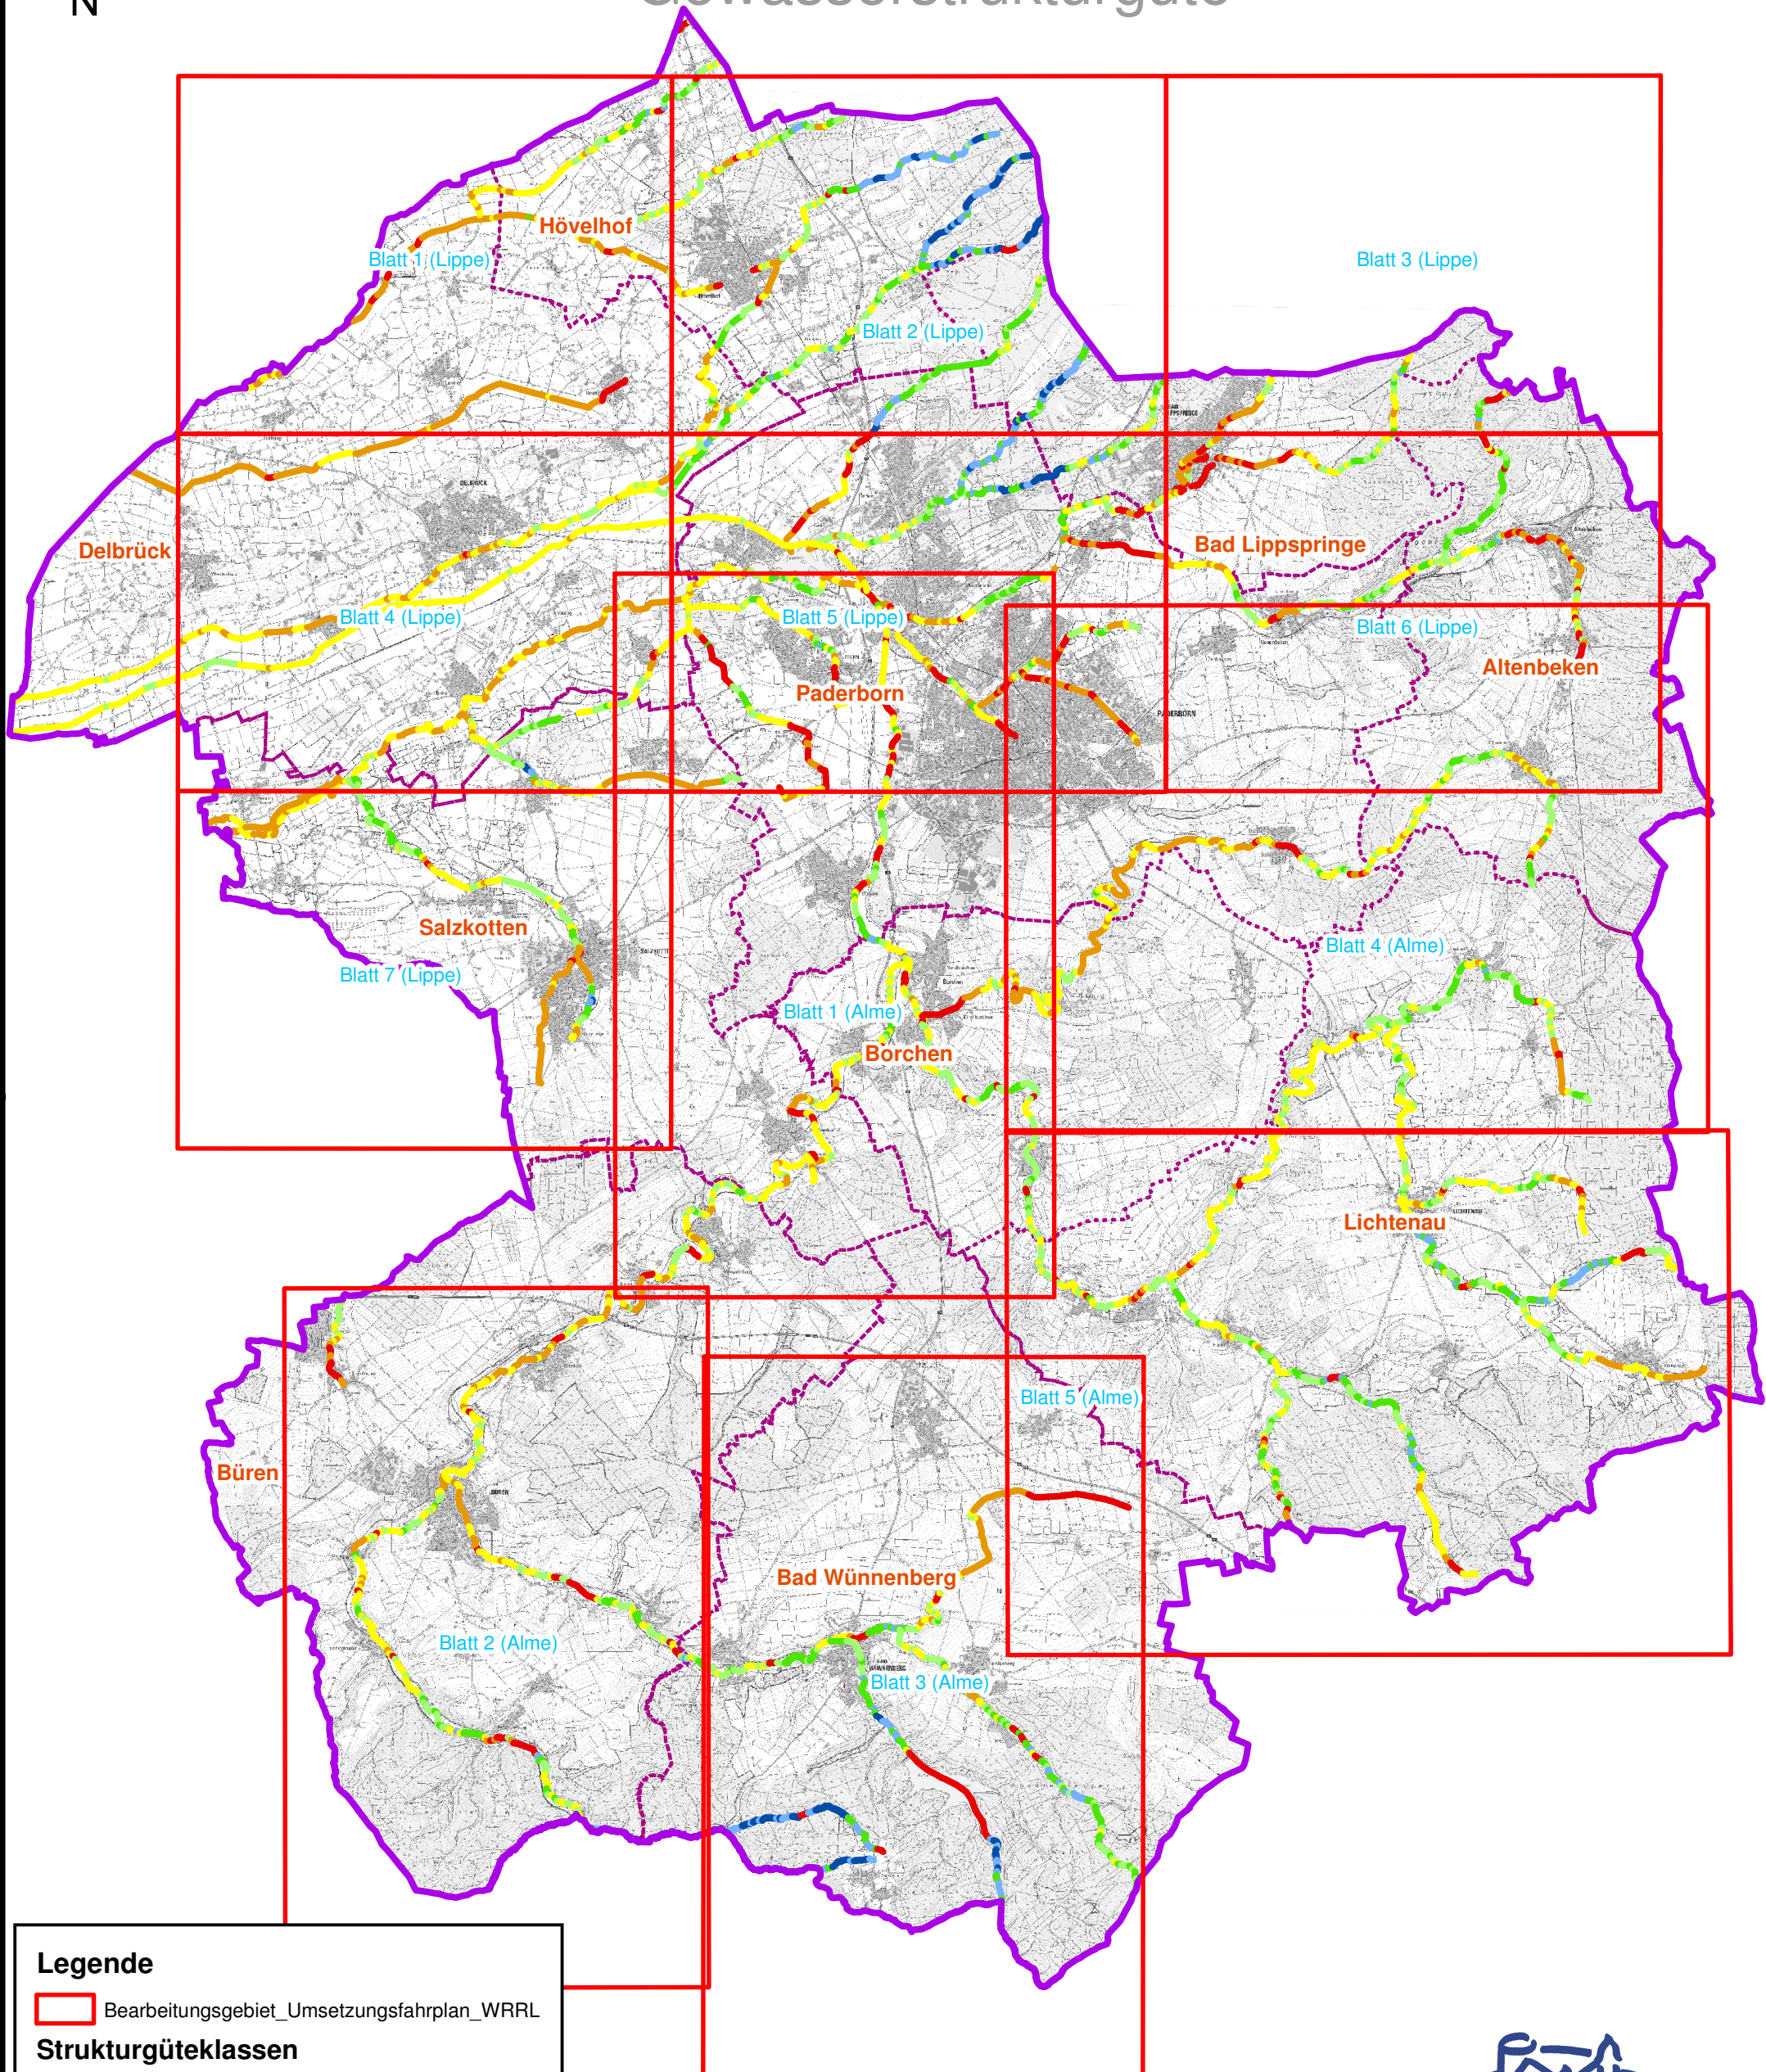

EU WRRL - Kreis Paderborn

Gewässerstrukturgüte

Legende

 Bearbeitungsgebiet_Umsetzungsfahrplan_WRRL

Strukturgüteklassen

-  1 - unverändert
-  2 - gering verändert
-  3 - mäßig verändert
-  4 - deutlich verändert
-  5 - stark verändert
-  6 - sehr stark verändert
-  7 - vollständig verändert

**Kreis
Paderborn**

1:150.000