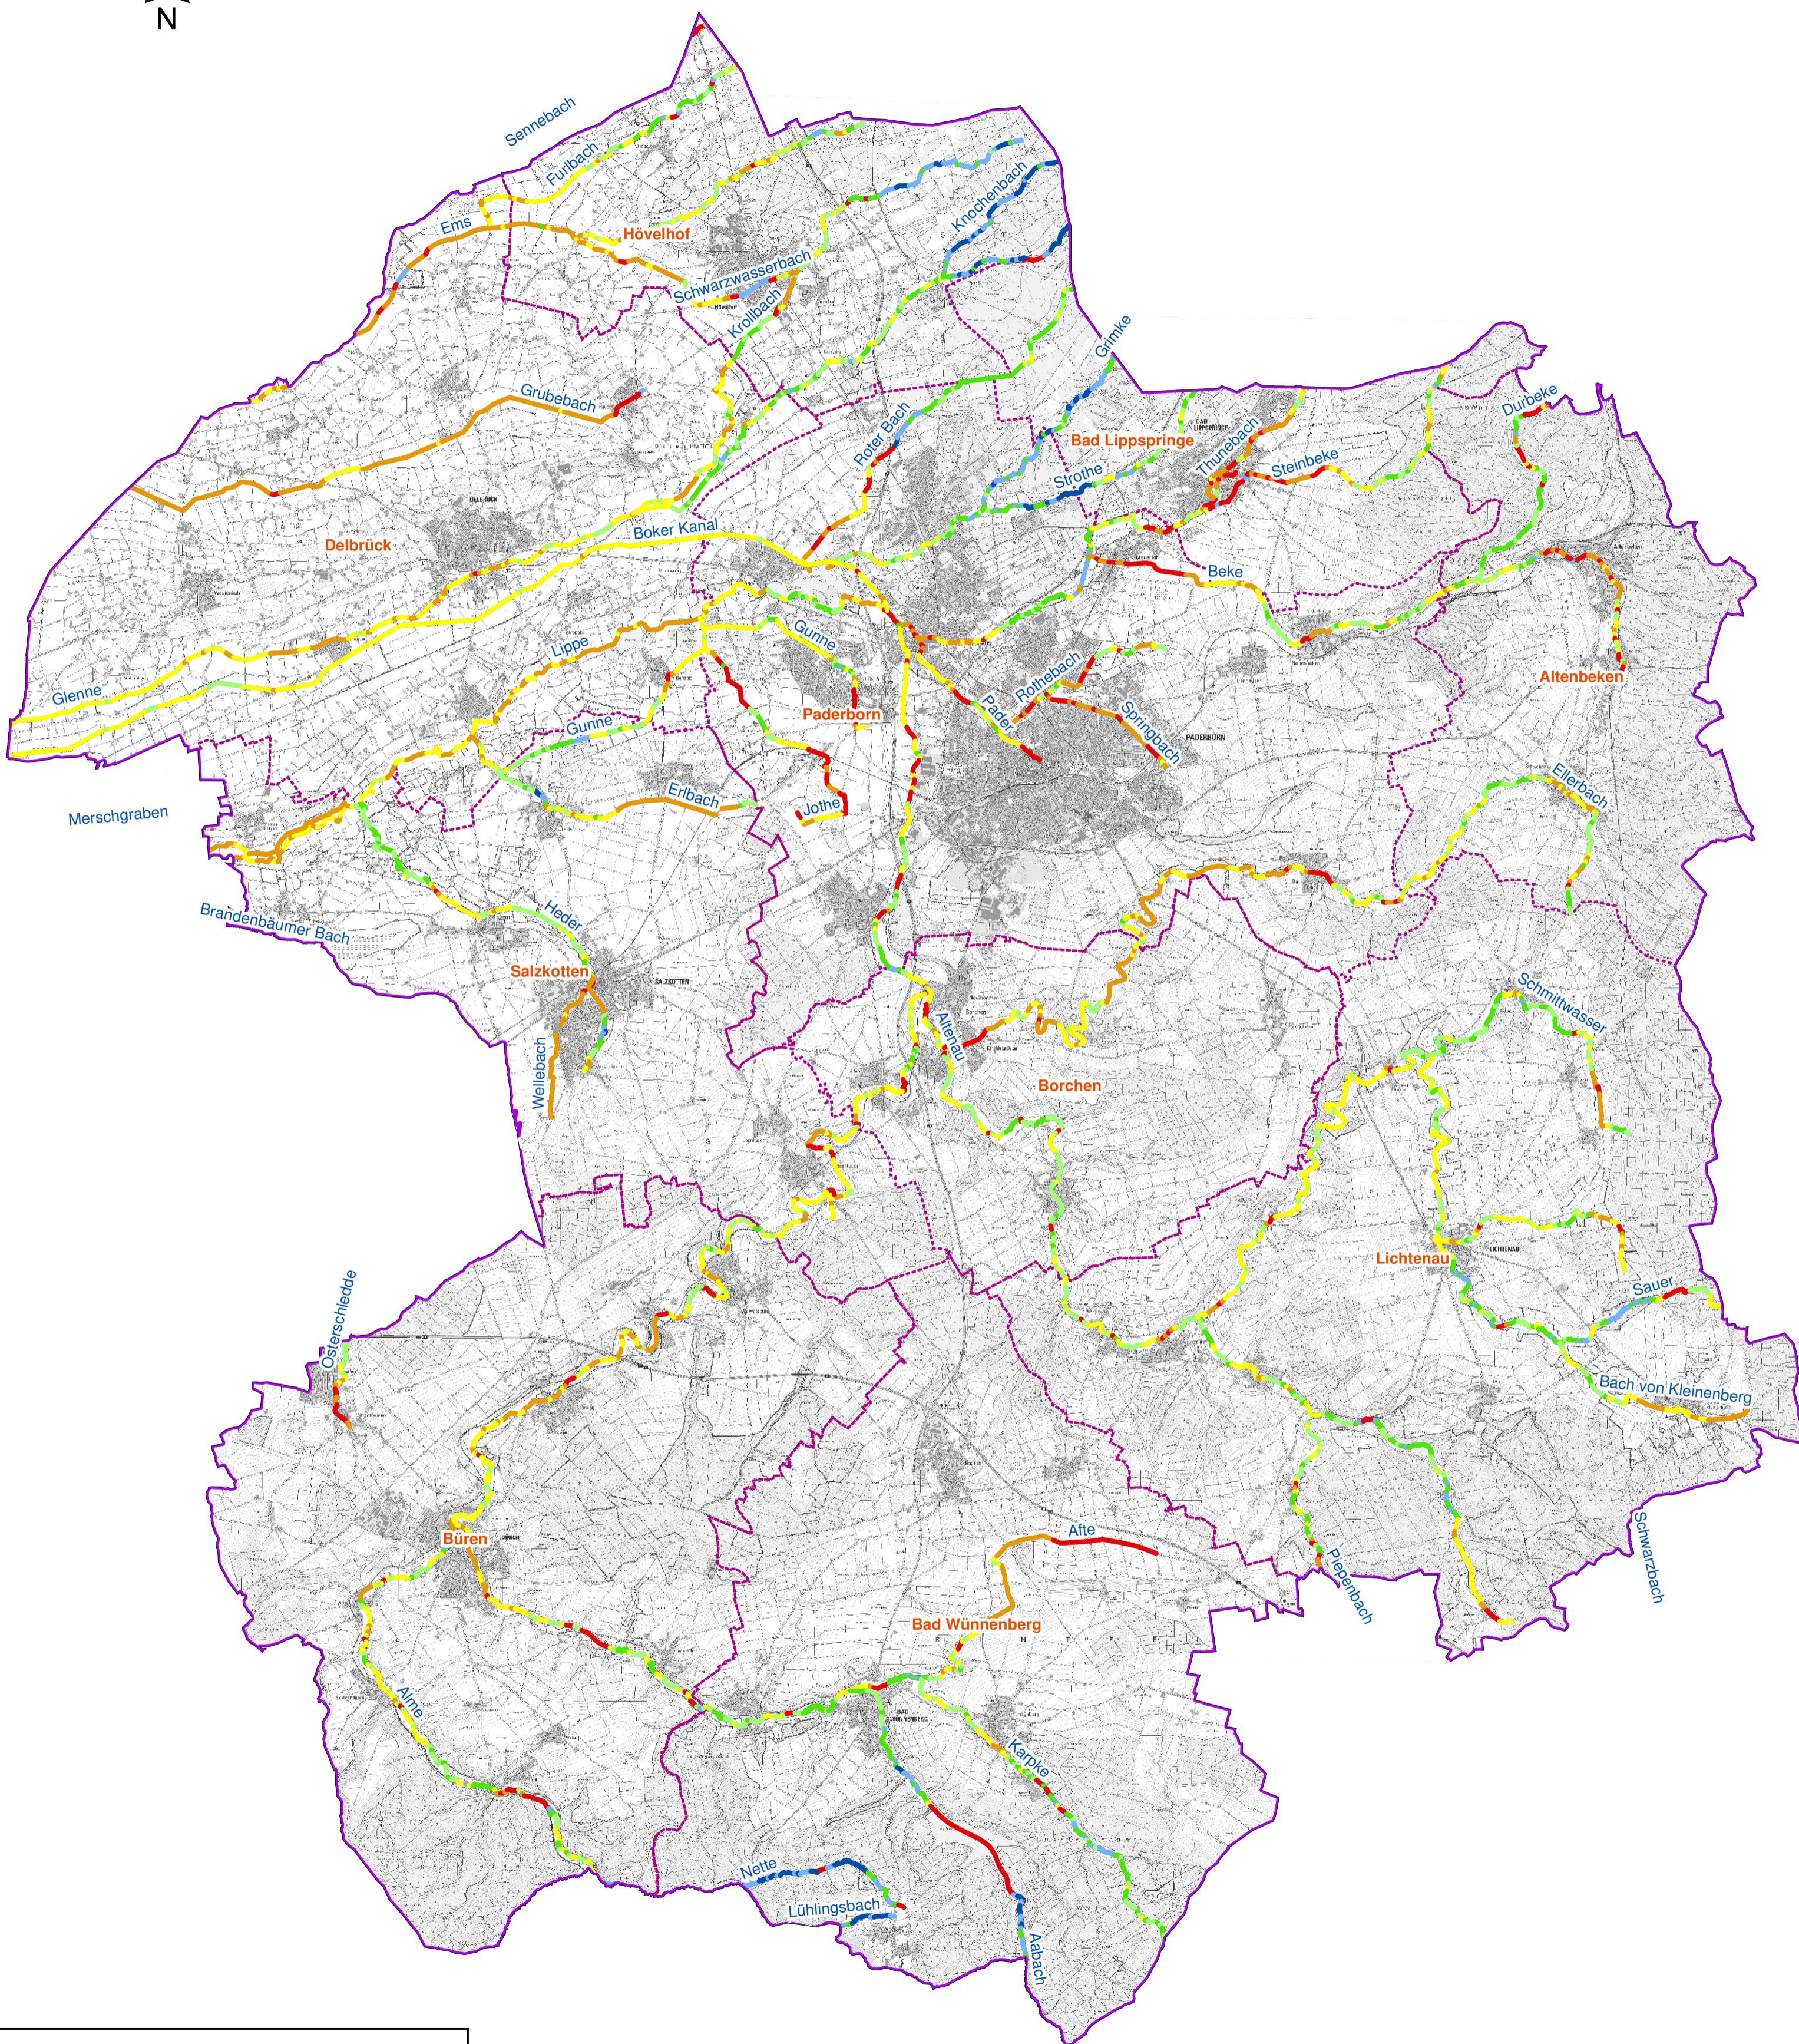

Gewässerstrukturgüte im Kreis Paderborn

Legende

Strukturgüte: neue Abschnitte ohne Stationierung

Strukturgüteklasse

- 1 - unverändert
- 2 - gering verändert
- 3 - mäßig verändert
- 4 - deutlich verändert
- 5 - stark verändert
- 6 - sehr stark verändert
- 7 - vollständig verändert