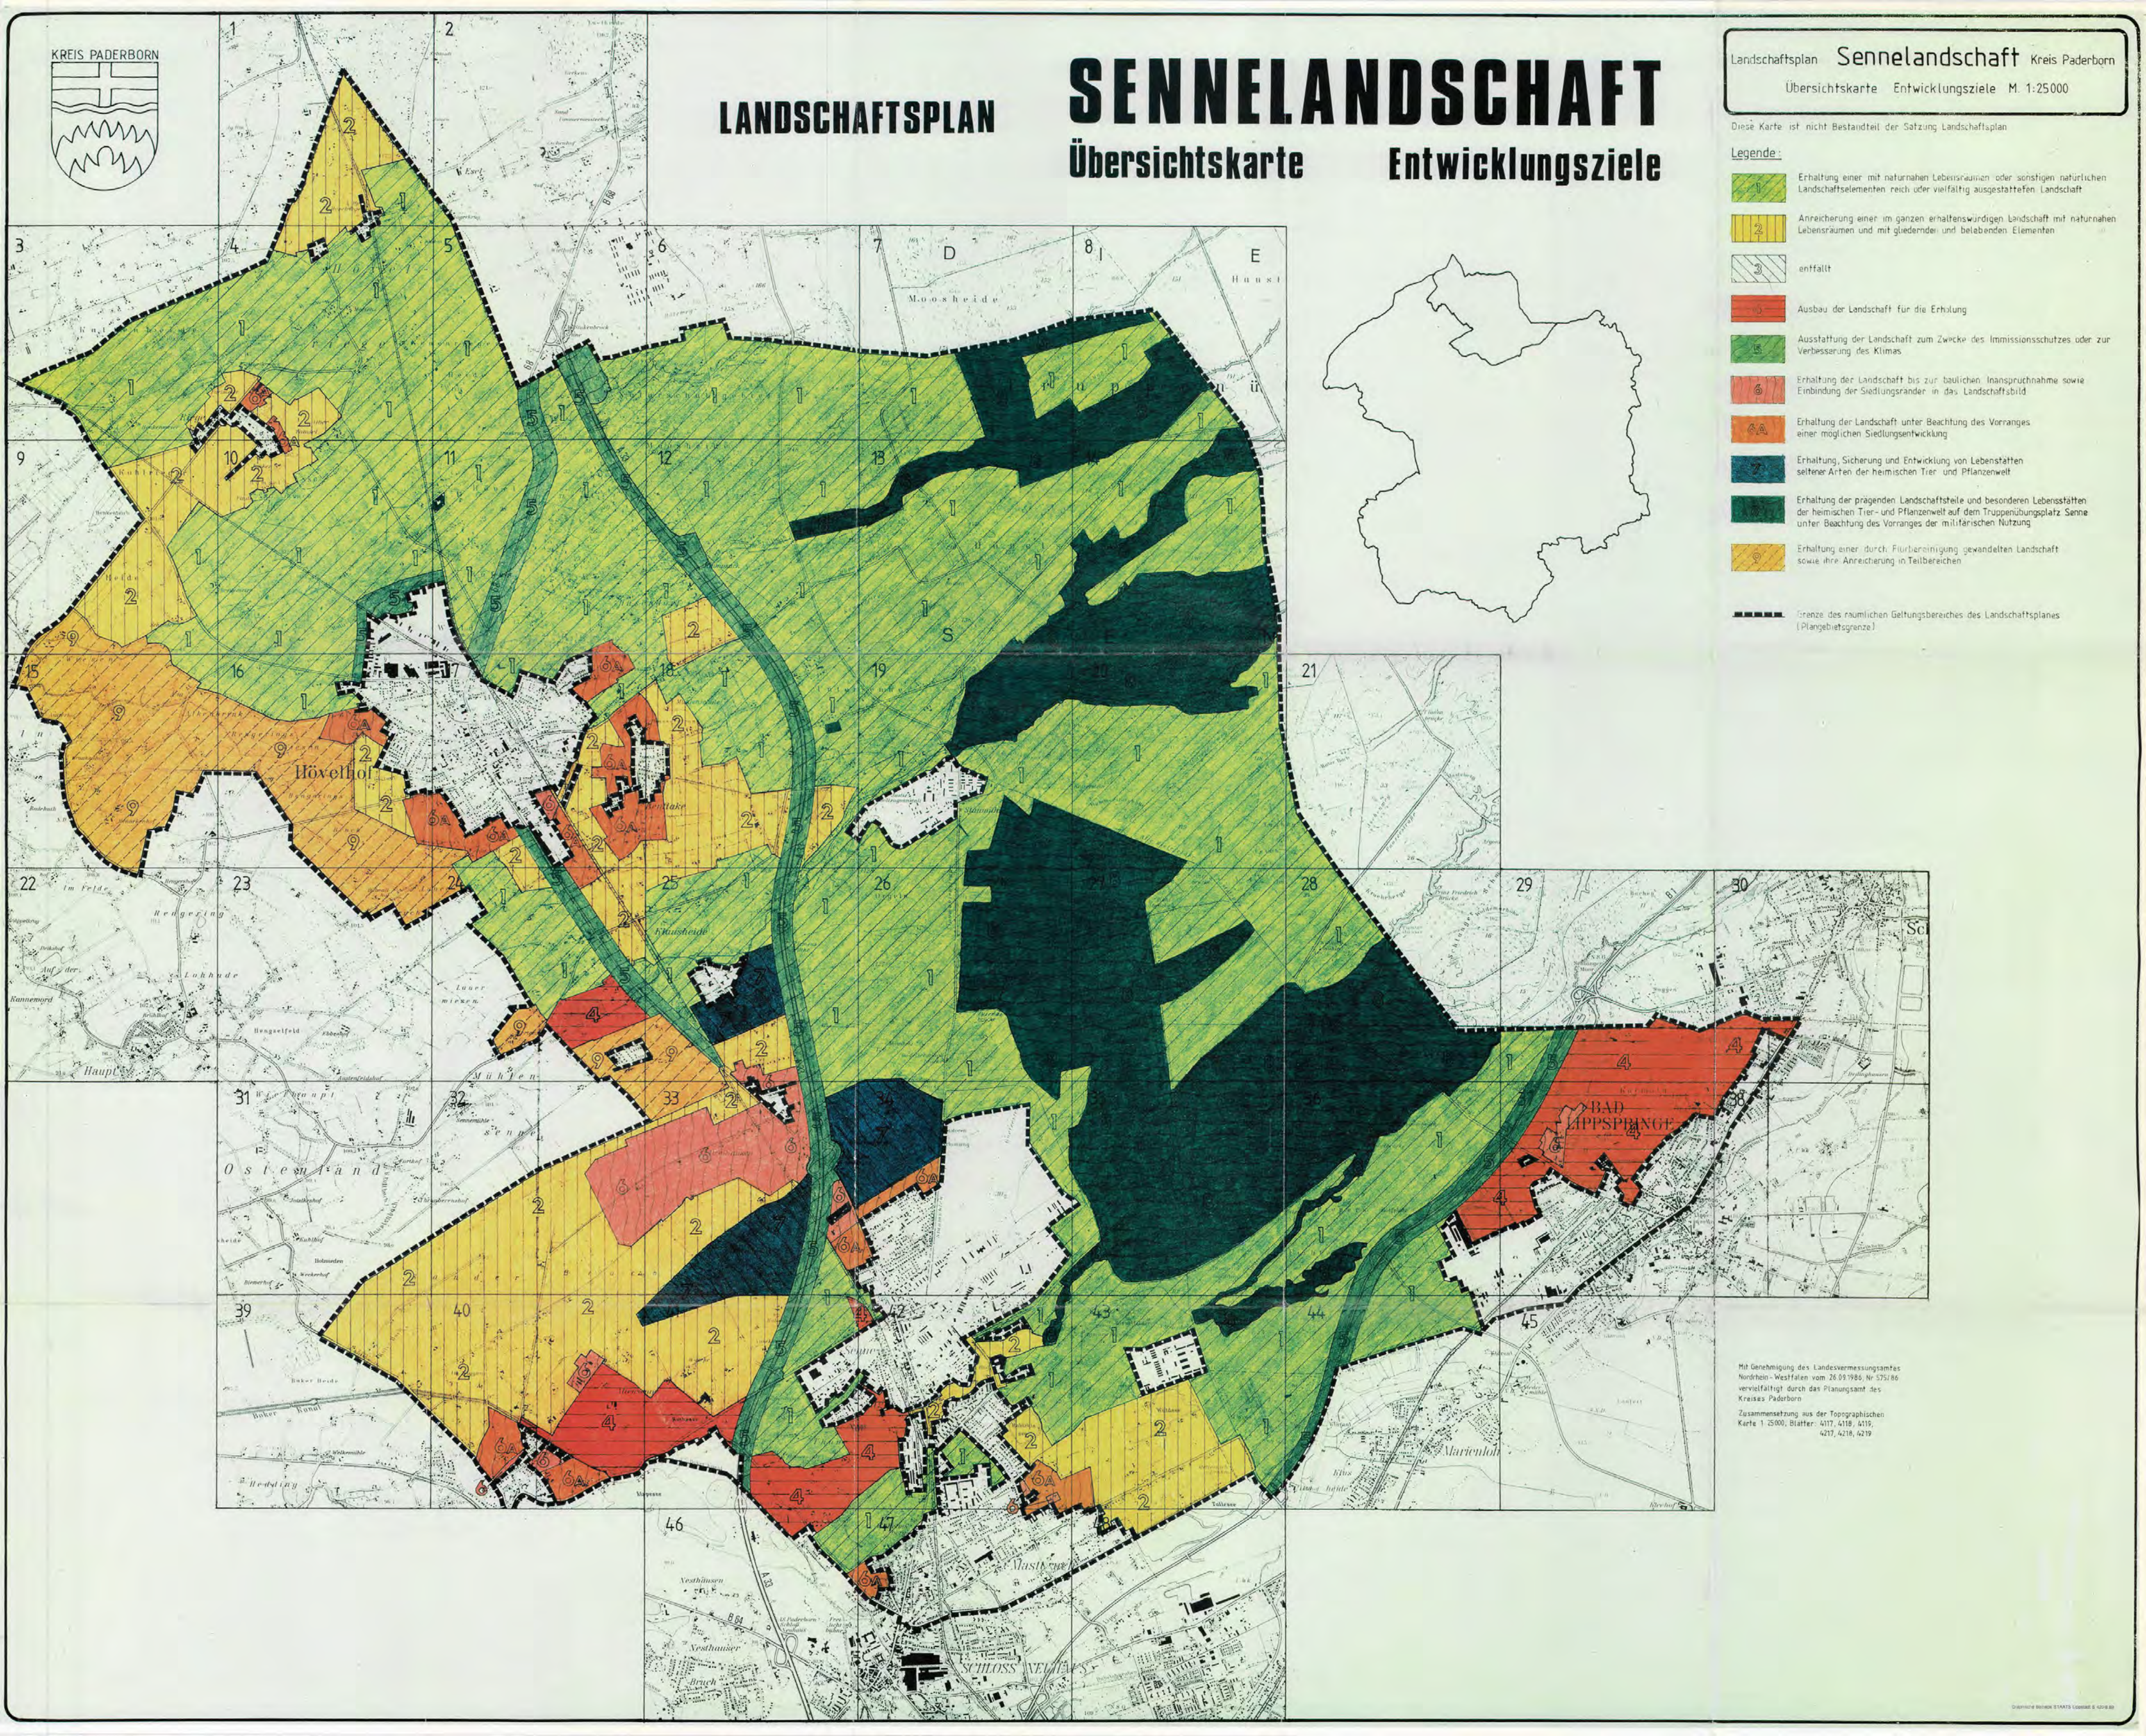

SENNELANDSCHAFT

Übersichtskarte

Entwicklungsziele

Landschaftsplan Sennelandschaft Kreis Paderborn

Übersichtskarte Entwicklungsziele M. 1:25000

Diese Karte ist nicht Bestandteil der Satzung Landschaftsplan

Legende:

- 1 Erhaltung einer mit naturnahen Lebensräumen oder sonstigen natürlichen Landschaftselementen reich oder vielfältig ausgestatteten Landschaft
- 2 Anreicherung einer im ganzen erhaltenswürdigen Landschaft mit naturnahen Lebensräumen und mit giedenden und belabenden Elementen
- 3 entfällt
- 4 Ausbau der Landschaft für die Erholung
- 5 Ausstattung der Landschaft zum Zwecke des Immissionsschutzes oder zur Verbesserung des Klimas
- 6 Erhaltung der Landschaft bis zur baulichen Inanspruchnahme sowie Einbindung der Siedlungsänder in das Landschaftsbild
- 6A Erhaltung der Landschaft unter Beachtung des Vorranges einer möglichen Siedlungsentwicklung
- 7 Erhaltung, Sicherung und Entwicklung von Lebensstätten seltener Arten der heimischen Tier- und Pflanzenwelt
- 8 Erhaltung der prägenden Landschaftsteile und besonderen Lebensstätten der heimischen Tier- und Pflanzenwelt auf dem Truppenübungsplatz Senne unter Beachtung des Vorranges der militärischen Nutzung
- 9 Erhaltung einer durch Flurbereinigung gewandelten Landschaft sowie ihre Anreicherung in Teilbereichen
- Grenze des räumlichen Geltungsbereiches des Landschaftsplanes (Planbereichsgrenze)